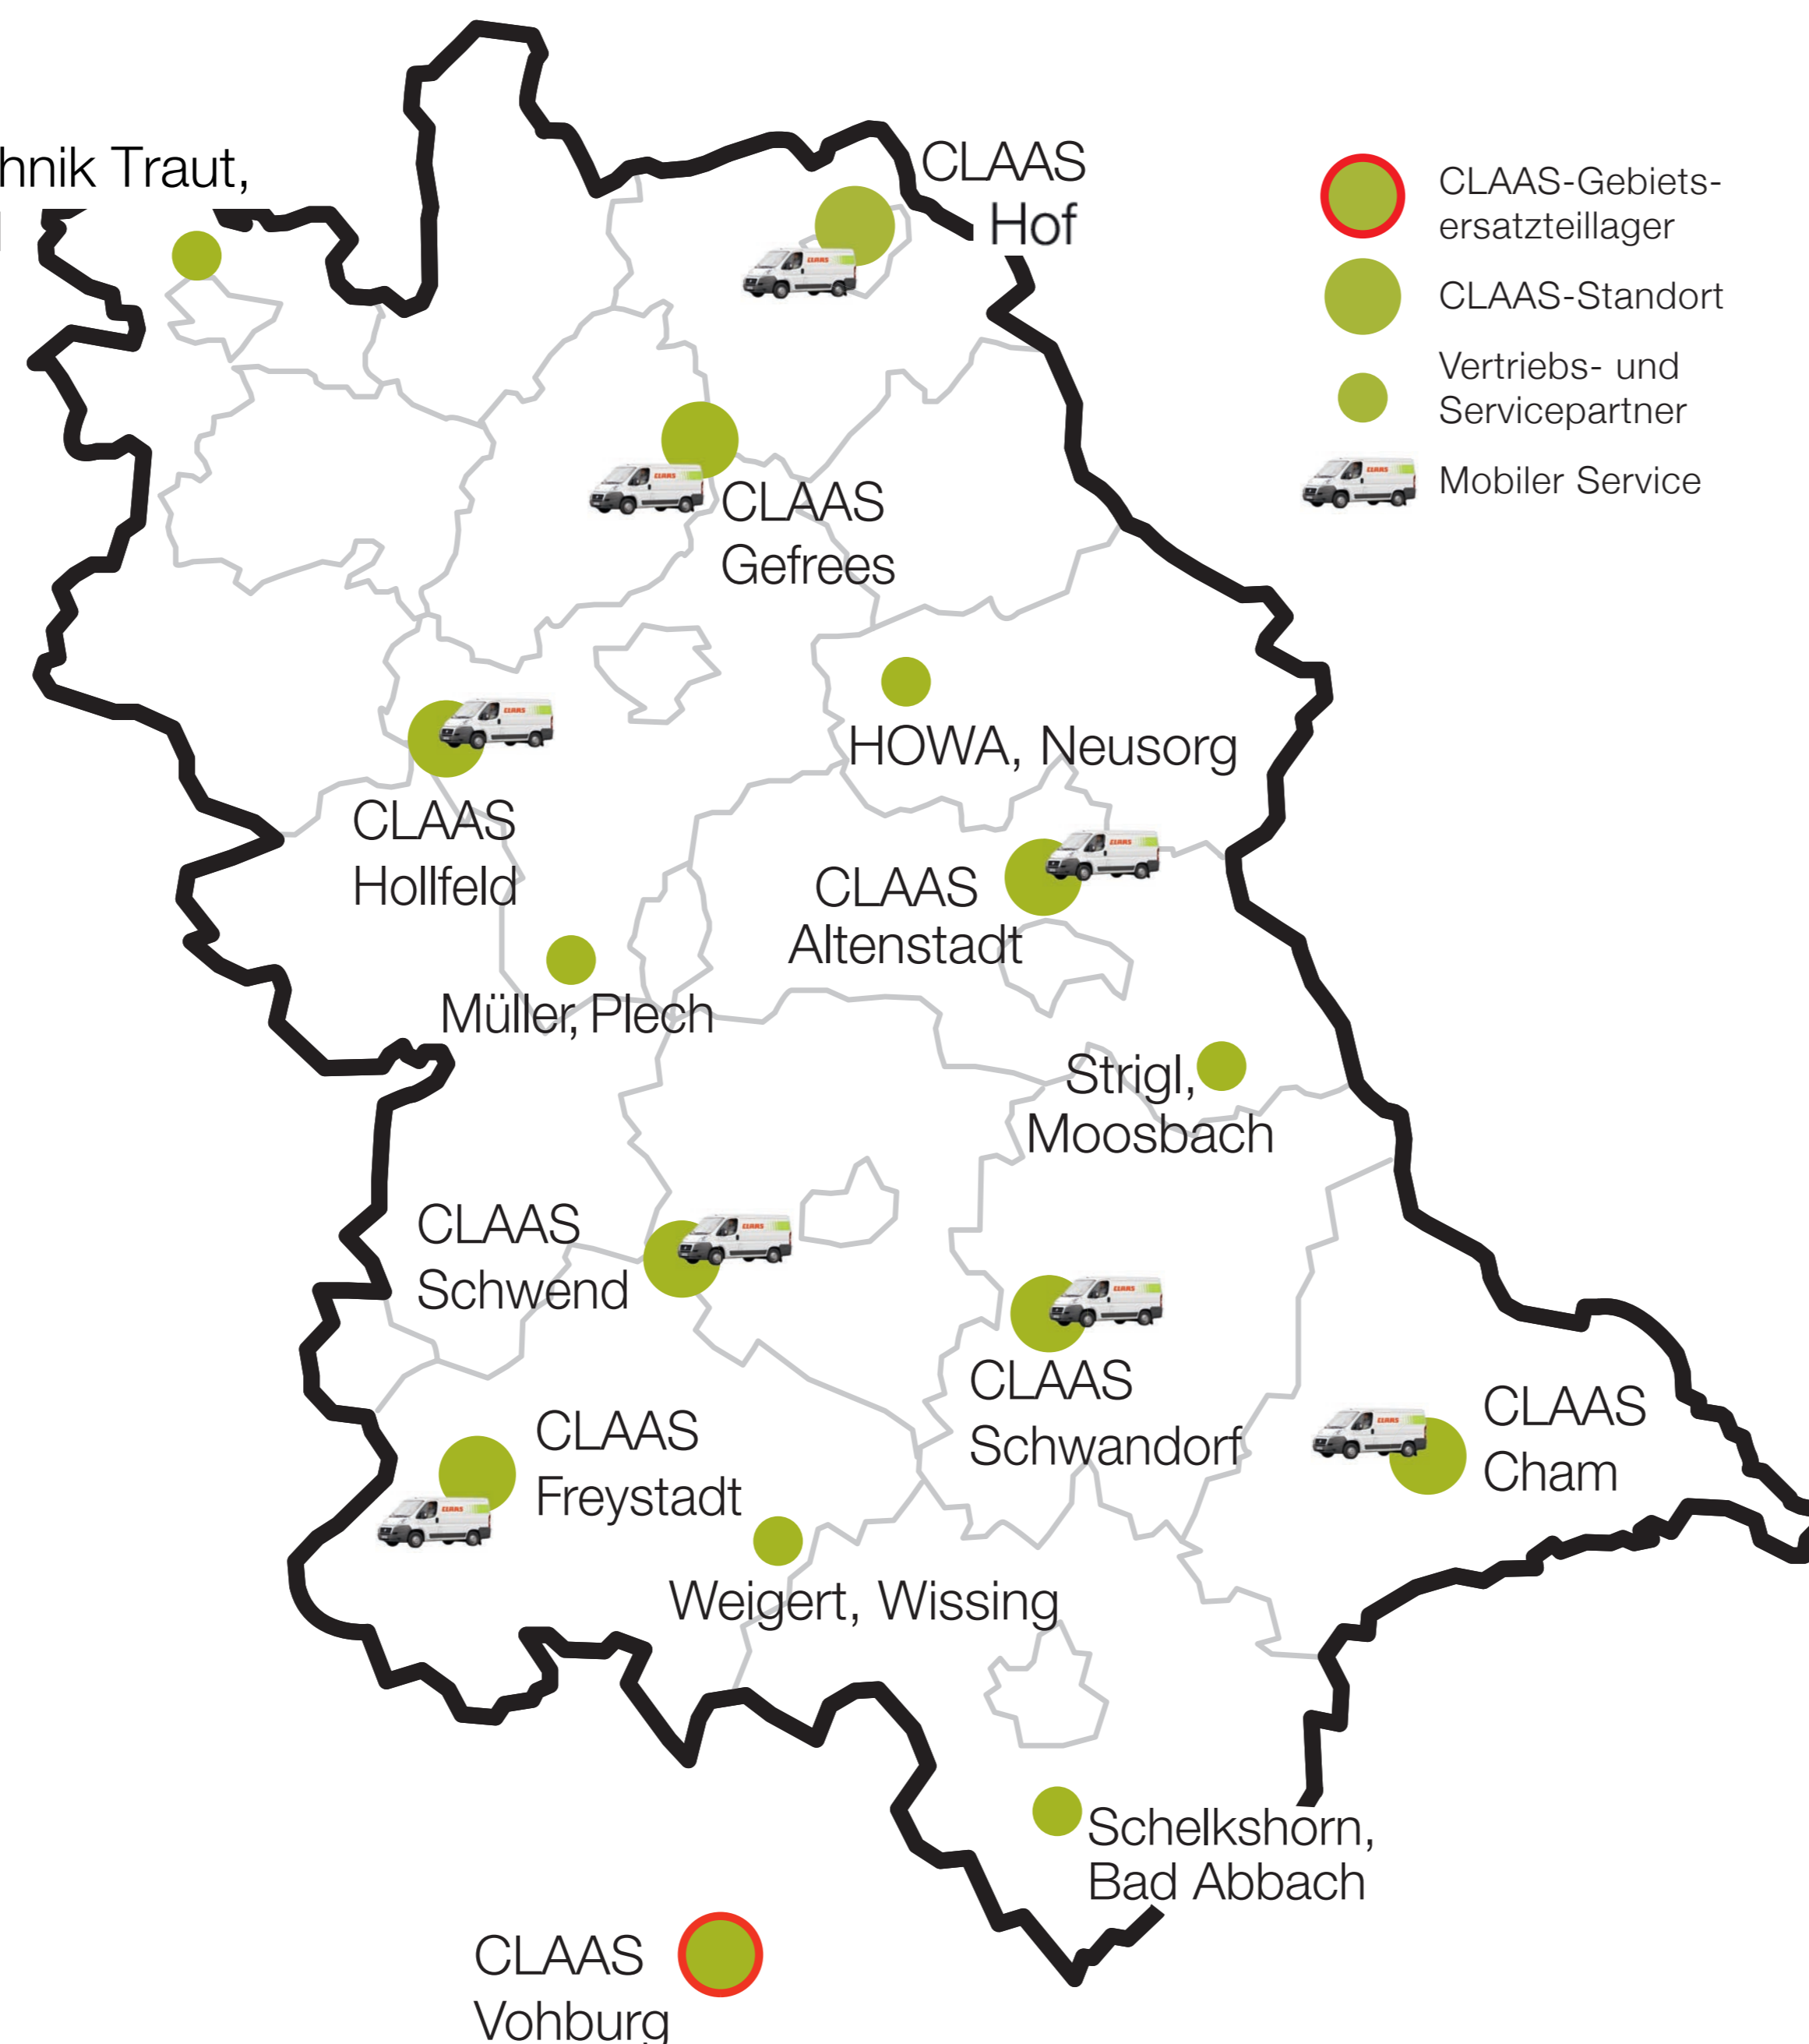

# Das CLAAS-Nordostbayern Ersatzteil-Service-Angebot.

## So erreichen Sie uns

(24h Rufbereitschaft unter 0162 2860860)

Altenstadt	09602 944180
Cham	09971 400156
Freystadt	09179 949120
Gefrees	09254 326960
Hof	09281 739050
Hollfeld	09274 808890
Schwandorf	09431 758710
Schwend	09666 188200

## 01. April bis 31. Oktober nach Ernteverlauf

	MO – FR	SA + SO
Öffnungszeiten	08.00 – 17.00	
24h-Rufbereitschaft* Ersatzteile	17.00 – 08.00	SA 08.00 – MO 08.00
Servicebereitschaft	17.00 – 22.00	SA 08.00 – SO 20.00

## 01. November bis 31. März nach Ernteverlauf

	MO – FR	SA + SO
Öffnungszeiten	08.00 – 17.00	
24h-Rufbereitschaft* Ersatzteile	17.00 – 08.00	SA 08.00 – MO 08.00
Servicebereitschaft	17.00 – 20.00	SA + SO 08.00 – 16.00